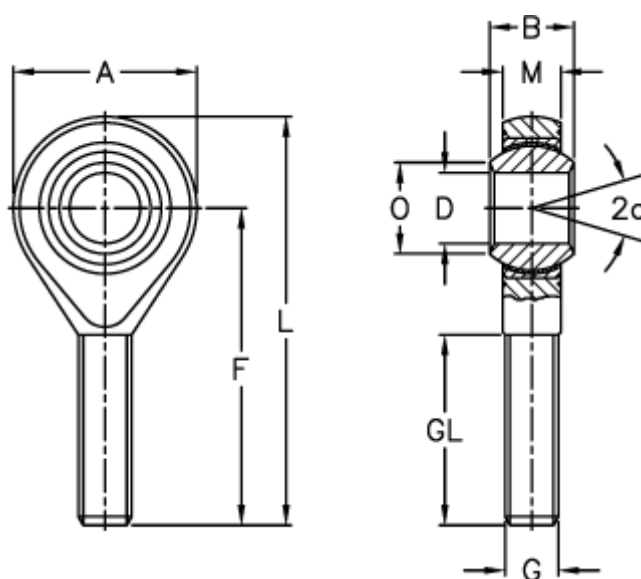

Varenummer: 543012051
 Beskrivelse: LDK ledhoved SPOS 5ECL
 Rustfast med venstregevind

Mål

A	= 16	L	= 41
a (grader)	= 13	M	= 6.00
B	= 8	O	= 7.7
D	= 5	Statisk belastning C0 (kN)	= 6.7
Dynamisk belastning C (kN)	= 3.4	Vægt (g)	= 12,5
F	= 33		
g	= M5		
GL	= 20		